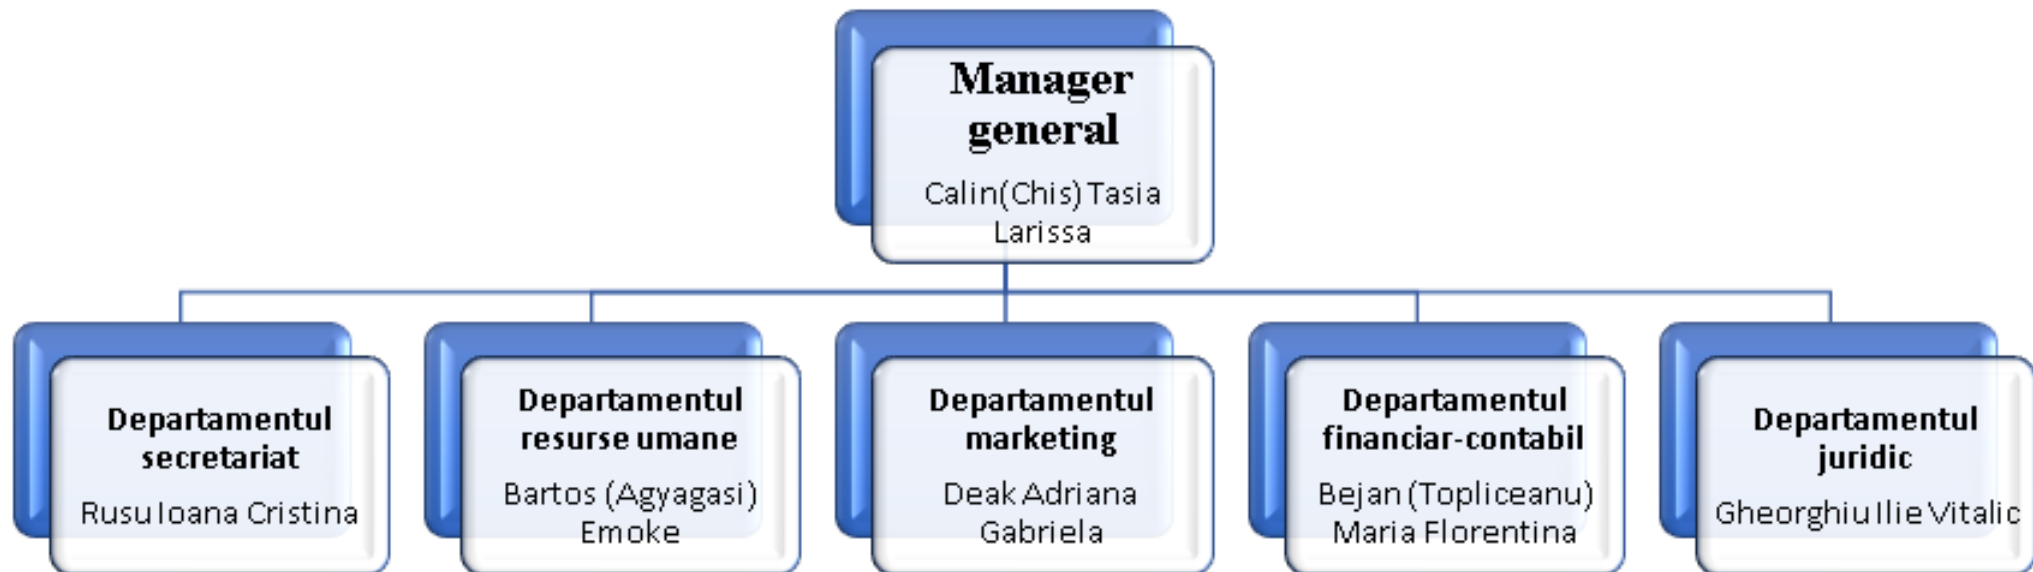

ORGANIGRAMĂ

IS RO-TRANSPORT