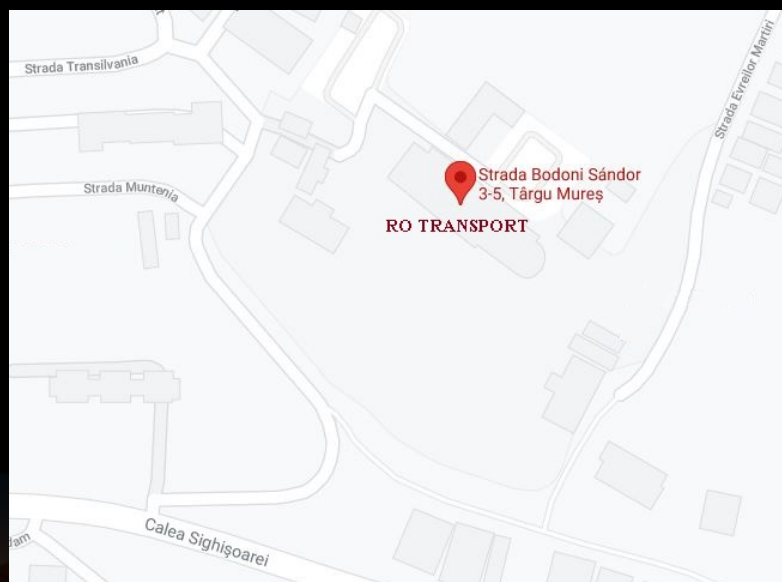

UNIVERSITATEA „DIMITRIE CANTEMIR”, TÂRGU MUREȘ

I.S. RO TRANSPORT S.R.L.

Transport persoane de la destinație la destinație

ÎNȚREPRINDEREA SIMULATĂ

Întreprinderea simulată este o metodă interactivă de învățare care vizează dezvoltarea spiritului antreprenorial, prin integrarea și aplicarea interdisciplinară a cunoștințelor care asigură condiții pentru aprofundarea practică a competențelor dobândite de studenți în pregătirea profesională. Scopul acestei metode didactice este dezvoltarea competențelor de afaceri ale studenților, prin simularea proceselor și a activităților care au loc într-o firmă reală și relațiile acesteia cu alte firme și instituții.

I.S. RO TRANSPORT S.R.L.

I.S. RO TRANSPORT S.R.L. a luat ființă în anul universitar 2020 - 2021 și are sediul în Târgu Mureș, pe strada Bodoni Sandor, nr 3-5

Date de identificare ale firmei

În România întreprinderile simulate sunt integrate rețelei naționale a firmelor de exercițiu/întreprinderilor simulate coordonate de **ROCT- Centrala Rețelei Firmelor de Exercițiu/Întreprinderilor Simulate din România (ROmanian Coordination Centre of Training Firms)**, care funcționează în concordanță cu prevederile OMECT nr. 5109 din 25.08.2008.